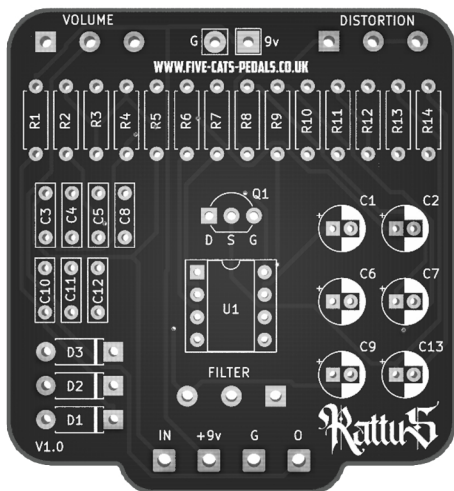

Rattus

RAT	RATZ	Turbo RAT	You Dirty RAT
R1 470r	R1 47r or 100r	R1 470r	R1 470r
R2 100k	R2 100k	R2 100k	R2 100k
R3 100k	R3 100k	R3 100k	R3 100k
R4 1M	R4 2.2M	R4 2.2M	R4 2.2M
R5 1M	R5 2.2M	R5 2.2M	R5 omit*
R6 1k	R6 1k	R6 1k	R6 1k
R7 560r	R7 560r	R7 560r	R7 560r
R8 470	R8 470	R8 470r	R8 470r
R9 1k	R9 1k	R9 1k	R9 1k
R10 1.5k	R10 1.5k	R10 1.5k	R10 1.5k
R11 1M	R11 1M	R11 1M	R11 1M
R12 omit	R12 omit	R12 omit	R12 omit
R13 10k	R13 10k	R13 10k	R13 10k
R14 omit	R14 10k	R14 10k	R14 omit
C1 100µF	C1 100µF	C1 100µF	C1 100µF
C2 1µF	C2 1µF	C2 1µF	C2 1µF
C3 22nF	C3 22nF	C3 22nF	C3 22nF
C4 1nF	C4 1nF	C4 1nF	C4 1nF
C5 100pF	C5 100pF	C5 100pF	C5 100pF
C6 4.7µF	C6 4.7µF	C6 4.7µF	C6 4.7µF
C7 2.2µF	C7 2.2µF	C7 2.2µF	C7 2.2µF
C8 30pF	C8 30pF	C8 30pF	C8 30pF
C9 4.7µF	C9 4.7µF	C9 4.7µF	C9 4.7µF
C10 10nF	C10 10nF	C10 10nF	C10 10nF
C11 3.3nF	C11 3.3nF	C11 3.3nF	C11 3.3nF
C12 22nF	C12 22nF	C12 22nF	C12 22nF
C13 1µF	C13 1µF	C13 10µF	C13 10µF
D1 1N4001	D1 1N4001	D1 1N4001	D1 1N4001
D2 1N914	D2 1N4148	D2 5mm Red LED	D2 1N34a
D3 1N914	D3 1N4148	D3 5mm Red LED	D3 1N34a
U1 LM308	U1 LM308	U1 OP07	U1 OP07
Q1 2N5458	Q1 2N5458	Q1 2N5458	Q1 2N5458
Distortion A100k	Distortion A100k	Distortion A100k	Distortion A100k
Filter A100k	Filter A100k	Filter A100k	Filter A100k
Volume A100k	Volume A100k	Volume A100k	Volume A100k